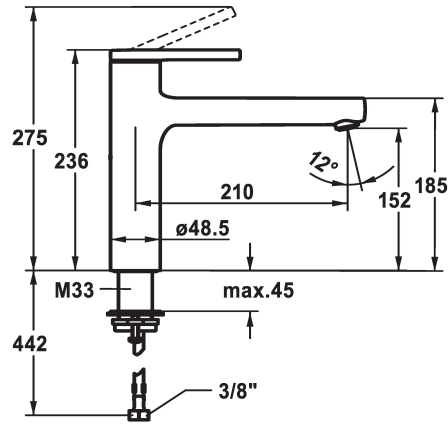

KWC AVA 2.0 Mitigeur à levier - Cuisine

Modell-Linie: AVA 2.0 | 10.461.022.177FL
Robinetteries | Robinets à monocommande

KWC-No.

125361
chromeline, A 210, raccords flexibles

125362
matt black, A 210, raccords flexibles

125363
brushed steel, A 210, raccords flexibles

- * Bec orientable 150°
- Neoperl® Cascade® SLC
- * KWC cartouche M 35 S
- avec technique à disques céramique
- réglage de débit et de température continu

Code couleur

chromeline

matt black

brushed steel

- limitation de température
- * Raccords flexibles 3/8"
- * QuickInstallation - Fixation à l'aide de raccords filetés avec vis de blocage
- * Perçage utile ø35 mm

Données techniques

Débit
Raccord
goulot
Commande
Code couleur
Type d'installation
Type de robinet
Dimension de la hauteur
Groupe de bruit pour la robinetterie
Projection A
Label énergétique
Dimension de la sortie d'eau
Matière