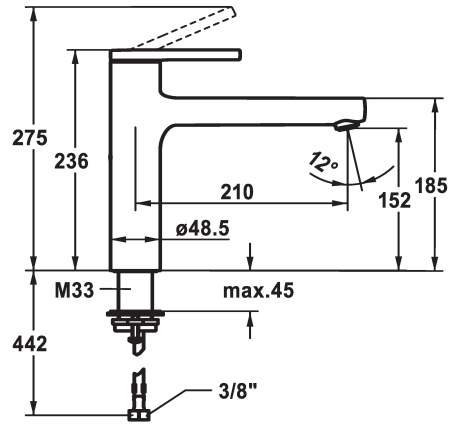

### KWC-No.

**125361**  
chromeline, A 210, raccords flexibles

**125362**  
matt black, A 210, raccords flexibles

**125363**  
brushed steel, A 210, raccords flexibles

### Code couleur

chromeline

matt black

brushed steel

\* Bec orientable 150°  
- Neoperl® Cascade® SLC  
\* KWC cartouche M 35 S  
- avec technique à disques céramique  
- réglage de débit et de température continu

- limitation de température  
\* Raccords flexibles 3/8"  
\* QuickInstallation - Fixation à l'aide de raccords filetés avec vis de blocage  
\* Perçage utile ø35 mm

### Données techniques

Débit
Raccord
goulot
Commande
Code couleur
Type d'installation
Type de robinet
Dimension de la hauteur
Groupe de bruit pour la robinetterie
Projection A
Label énergétique
Dimension de la sortie d'eau
Matière