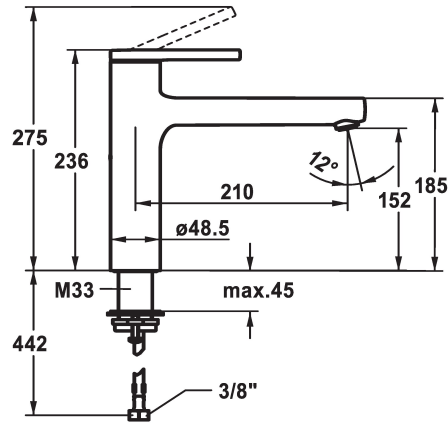

KWC AVA 2.0 Draaibare uitloop

Modell-Linie: AVA 2.0 | 10.461.022.177FL
Kranen | Eengreepkranen

KWC-No.

125361
chromeline, A 210, flexible connection hoses

125362
matt black, A 210, flexible connection hoses

125363
brushed steel, A 210, flexible connection hoses

Kleurcode

chromeline

matt black

brushed steel

* Draaibare uitloop 150°
- Neoperl® Cascade® SLC
* KWC patroon M 35 S
- met keramische-schijventechniek
- debiet en temperatuur traploos instelbaar

- temperatuurbegrenzing
* Flexibele aansluitlangen 3/8"
* QuickInstallation - Bevestiging met draadfitting met borgschroeven
* Tafelboring ø35 mm

Technical Data

Doorstroomhoeveelheid
schroefverbindingen
uitloop
Bediening
Kleurcode
Type installatie
Kraan type
Hoogteafmeting
geluidsklasse
Projectie A
Energielabel
Afmetingen wateruitlaat
Materiaal

12 l/min (3bar)
flexibele aansluitlangen
draaibaar
bovenbediening
brushed steel
staande montage
Hebelmischer
236
I
A210
C
152
Messing

Reserve onderdelen

KWC AVA 2.0 Draibare uitloop

Modell-Linie: AVA 2.0 | 10.461.022.177FL
Kranen | Eengreepkranen