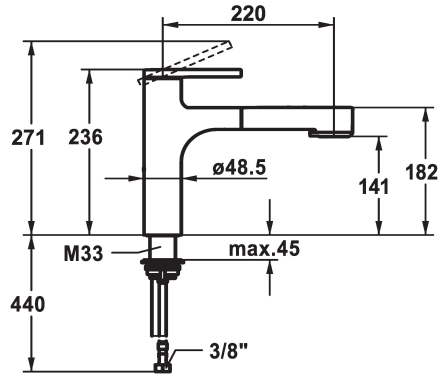

KWC AVA 2.0

Hebelmischer - Küche

Modell-Linie: AVA 2.0 | 10.461.032.000FL
Armaturen | Manuelle Armaturen

KWC-Nr.

125364
chromeline, A 220, flexible Anschlusschläuche

125365
matt black, A 220, flexible Anschlusschläuche

- * Schlauchdurchführung, schwenkbar 120°
- * EasyLock - einfache Auszugbrausenrückführung
- * KWC Steuerpatrone M 35 S
 - mit Keramikscheibentechnik
 - Auslaufmenge und Temperatur stufenlos einstellbar
 - Temperaturbegrenzung
- * Flexible Anschlusschläuche 3/8"
- * QuickInstallation - Befestigung mit Gewindestutzen M33 x 1.5 mit Feststellschrauben
- * Tischbohrung ø35 mm

Technische Daten

Auslaufmenge Siebstrahl

9 l/min (3 bar)

Auslaufmenge Normalstrahl

8 l/min (3 bar)

Anschluss

Flexible Anschlusschläuche

Auslauf

Standmontage

Armaturtyp

Hebelmischer

Mass Höhe

236

Armaturengeräuschgruppe

I

Ausladung A