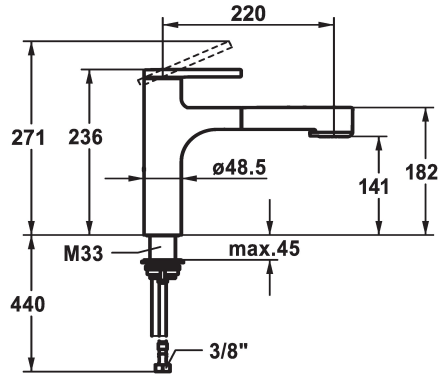

### KWC-Nr.

**125364**  
chromeline, A 220, flexible Anschlusschläuche

**125365**  
matt black, A 220, flexible Anschlusschläuche

**125366**  
brushed steel, A 220, flexible Anschlusschläuche

- \* Schlauchdurchführung, schwenkbar 120°
- \* EasyLock - einfache Auszugbrausenrückführung
- \* KWC Steuerpatrone M 35 S
  - mit Keramikscheibentechnik
  - Auslaufmenge und Temperatur stufenlos einstellbar
  - Temperaturbegrenzung
- \* Flexible Anschlusschläuche 3/8"
- \* QuickInstallation - Befestigung mit Gewindestutzen M33 x 1.5 mit Feststellschrauben
- \* Tischbohrung ø35 mm

### Technische Daten

Auslaufmenge Siebstrahl

9 l/min (3 bar)

Auslaufmenge Normalstrahl

8 l/min (3 bar)

Anschluss

Flexible Anschlusschläuche

Auslauf

Standmontage

Armaturtyp

Hebelmischer

Mass Höhe

236

Armaturengeräuschgruppe

I

Ausladung A