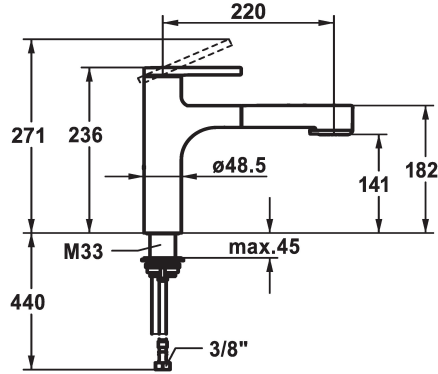

KWC AVA 2.0 Monomando - Cocina

Modell-Linie: AVA 2.0 | 10.461.032.000FL
Griferías de lavabo | Grifo para lavabo

KWC-No.

125364
chromeline, A 220, flexible connection hoses

125365
matt black, A 220, flexible connection hoses

125366
brushed steel, A 220, flexible connection hoses

Código de color

chromeline

matt black

brushed steel

- * TouchProtect - el cuerpo del grifo no se calienta
- * Seguro contra retorno
- * Ducha extraíble
 - SprayClean - elimina activamente la cal, limpia rápidamente el depurador
 - extraíble hasta 600 mm
 - TripleClean - Ajustable entre los modos de chorro normal, suave y fuerte
 - superficie del tubo a juego con la superficie del grifo
 - QuickConnect - Sencillo sistema de conexión de tubos

- * Guía tubo flexible, orientable 120°
- * EasyLock - fácil reposicionamiento del dispensador extraíble
- * KWC cartucho M 35 S
 - con tecnología de discos cerámicos
 - caudal y temperatura regulables
- * limitador de temperatura
- * Tubos conexión flexibles 3/8"
- * QuickInstallation - Fijación mediante conexión roscada con tornillos de fijación
- * Medida orificios ø35 mm

9 l/min (3 bar)
8 l/min (3 bar)
tubos de conexión flexibles
freno rodillo
accionamiento superior
Ducha extraíble
chromeline
Standmontage
01
236
yes
A220
B
141
Latón