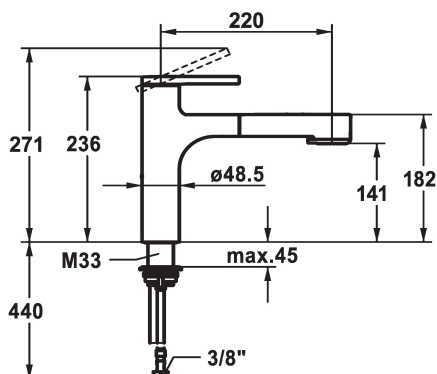

### KWC-No.

**125364**  
chromeline, A 220, raccords flexibles

**125365**  
matt black, A 220, raccords flexibles

**125366**  
brushed steel, A 220, raccords flexibles

- \* Guide flexible orientable 120°
- EasyLock - rétractation aisée de la douchette extractible
- \* KWC cartouche M 35 S
- avec technique à disques céramique
- réglage de débit et de température continu
- limitation de température
- \* Raccords flexibles 3/8"
- \* QuickInstallation - Fixation à l'aide de raccords filetés avec vis de blocage
- \* Perçage utile ø35 mm

### Données techniques

Débit jet pluie

9 l/min (3 bar)

Débit jet normal

8 l/min (3 bar)

Raccord

tuyaux de raccordement flexibles

goulot

montage vertical

Type de robinet

Hebelmischer

Dimension de la hauteur

236

Groupe de bruit pour la robinetterie

I

Projection A