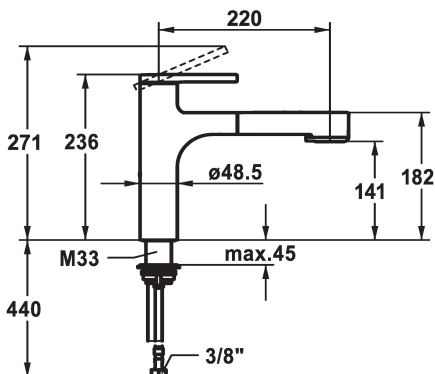

### KWC-No.

**125364**  
chromeline, A 220, flexible connection hoses

**125365**  
matt black, A 220, flexible connection hoses

**125366**  
brushed steel, A 220, flexible connection hoses

- \* EasyLock - Eenvoudig intrekken van de uittrekbare vaardouche
- \* KWC patroon M 35 S
  - met keramische-schijfventechniek
  - debiet en temperatuur traploos instelbaar
  - temperatuurbegrenzing
- \* Flexibele aansluitslangen 3/8"
- \* QuickInstallation - Bevestiging met draadfitting met borgschroeven
- \* Tafelboring  $\varnothing$ 35 mm

staande montage

Kraan type

Hebelmischer

Hoogteafmeting

236

geluidsklasse

I

Projectie A

A220

Energielabel

B

Afmetingen wateruitlaat

141

Materiaal

Messing