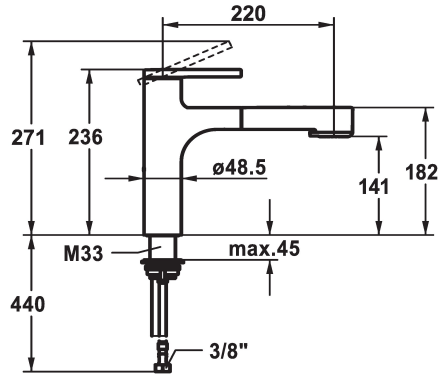

### KWC-No.

**125364**  
chromeline, A 220, flexible connection hoses

**125365**  
matt black, A 220, flexible connection hoses

**125366**  
brushed steel, A 220, flexible connection hoses

- \* EasyLock - Eenvoudig intrekken van de uittrekbare vaardouche
- \* KWC patroon M 35 S
- met keramische-schijventechniek
- debiet en temperatuur traploos instelbaar
- temperatuurbegrenzing
- \* Flexibele aansluitslangen 3/8"
- \* QuickInstallation - Bevestiging met draadfitting met borgschroeven
- \* Tafelboring  $\varnothing$ 35 mm

staande montage

Faucet\_typ

01

Hoogteafmeting

236

G\_Acoustic group

yes

Projection\_A

A220

EnergyLabelCH

B

Afmetingen wateruitlaat

141

Materiaal

Messing