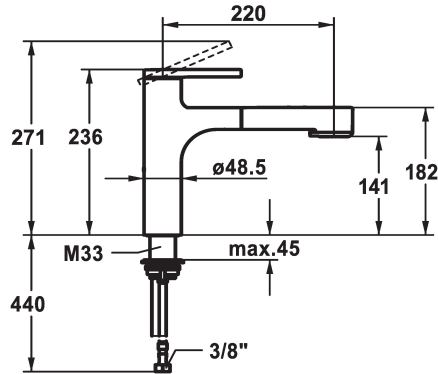

KWC AVA 2.0

Hebelmischer - Küche

Modell-Linie: AVA 2.0 | 10.461.032.176FL
Armaturen | Manuelle Armaturen

KWC-Nr.

125364
chromeline, A 220, flexible Anschlusschläuche

125365
matt black, A 220, flexible Anschlusschläuche

- * Schlauchdurchführung, schwenkbar 120°
- * EasyLock - einfache Auszugbrausenrückführung
- * KWC Steuerpatrone M 35 S
 - mit Keramikscheibentechnik
 - Auslaufmenge und Temperatur stufenlos einstellbar
 - Temperaturbegrenzung
- * Flexible Anschlusschläuche 3/8"
- * QuickInstallation - Befestigung mit Gewindestutzen M33 x 1.5 mit Feststellschrauben
- * Tischbohrung ø35 mm

Technische Daten

Auslaufmenge Siebstrahl

9 l/min (3 bar)

Auslaufmenge Normalstrahl

8 l/min (3 bar)

Anschluss

Flexible Anschlusschläuche

Auslauf

Standmontage

Armaturtyp

Hebelmischer

Mass Höhe

236

Armaturengeräuschgruppe

I

Ausladung A