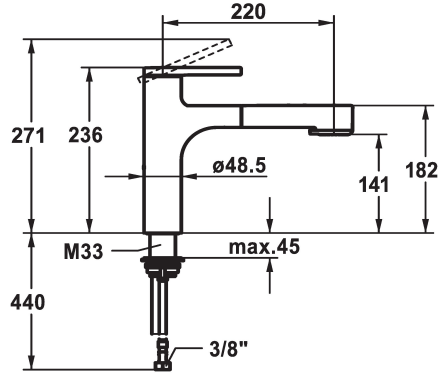

KWC AVA 2.0 Hebelmischer - Küche

Modell-Linie: AVA 2.0 | 10.461.032.176FL
Armaturen | Manuelle Armaturen

KWC-Nr.

125364
chromeline, A 220, flexible Anschlusschläuche

125365
matt black, A 220, flexible Anschlusschläuche

- * Schlauchdurchführung, schwenkbar 120°
- * EasyLock - einfache Auszugbrausenrückführung
- * KWC Steuerpatrone M 35 S
 - mit Keramikscheibentechnik
 - Auslaufmenge und Temperatur stufenlos einstellbar
 - Temperaturbegrenzung
- * Flexible Anschlusschläuche 3/8"
- * QuickInstallation - Befestigung mit Gewindestuten M33 x 1.5 mit Feststellschrauben
- * Tischbohrung ø35 mm

Technische Daten

Auslaufmenge Siebstrahl

9 l/min (3 bar)

Auslaufmenge Normalstrahl

8 l/min (3 bar)

Anschluss

Flexible Anschlusschläuche

Auslauf

Standmontage

Armaturtyp

Hebelmischer

Mass Höhe

236

Armaturengeräuschgruppe

I

Ausladung A