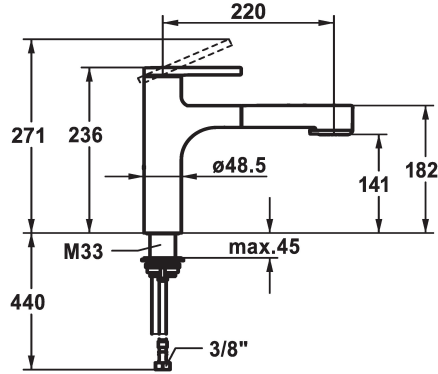

KWC AVA 2.0 Mitigeur à levier - Cuisine

Modell-Linie: AVA 2.0 | 10.461.032.176FL
Robinetteries | Robinets à monocommande

KWC-No.

125364
chromeline, A 220, raccords flexibles

125365
matt black, A 220, raccords flexibles

- * Guide flexible orientable 120°
- EasyLock - rétractation aisée de la douchette extractible
- * KWC cartouche M 35 S
- avec technique à disques céramique
- réglage de débit et de température continu
- limitation de température
- * Raccords flexibles 3/8"
- * QuickInstallation - Fixation à l'aide de raccords filetés avec vis de blocage
- * Perçage utile ø35 mm

Données techniques

Débit jet pluie
Débit jet normal
Raccord
goulot
Commande
Douchette de cuisine
Code couleur
Type d'installation
Type de robinet
Dimension de la hauteur
Groupe de bruit pour la robinetterie
Projection A
Label énergétique
Dimension de la sortie d'eau
Matière

9 l/min (3 bar)
8 l/min (3 bar)
tuyaux de raccordement flexibles
orientable
commande par le haut
Douchette extractible
matt black
montage vertical
Hebelmischer
236
I
A220
B
141
Laiton

Pièces de rechange