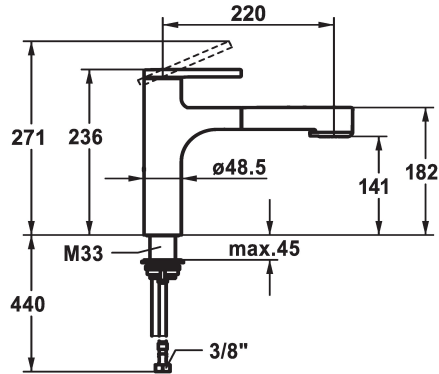

KWC AVA 2.0 Mitigeur à levier - Cuisine

Modell-Linie: AVA 2.0 | 10.461.032.176FL
Robinetteries | Robinets à monocommande

KWC-No.

125364
chromeline, A 220, raccords flexibles

125365
matt black, A 220, raccords flexibles

- * Guide flexible orientable 120°
- EasyLock - rétractation aisée de la douchette extractible
- * KWC cartouche M 35 S
 - avec technique à disques céramique
 - réglage de débit et de température continu
 - limitation de température
- * Raccords flexibles 3/8"
- * QuickInstallation - Fixation à l'aide de raccords filetés avec vis de blocage
- * Perçage utile ø35 mm

Données techniques

Débit jet pluie
Débit jet normal
Raccord
goulot
Commande
Douchette de cuisine
Code couleur
Type d'installation
Type de robinet
Dimension de la hauteur
Groupe de bruit pour la robinetterie
Projection A
Label énergétique
Dimension de la sortie d'eau
Matière
teamNumber

9 l/min (3 bar)
8 l/min (3 bar)
tuyaux de raccordement flexibles
orientable
commande par le haut
Douchette extractible
matt black
montage vertical
Hebelmischer
236
I
A220
B
141
Laiton
725655.629

Pièces de rechange