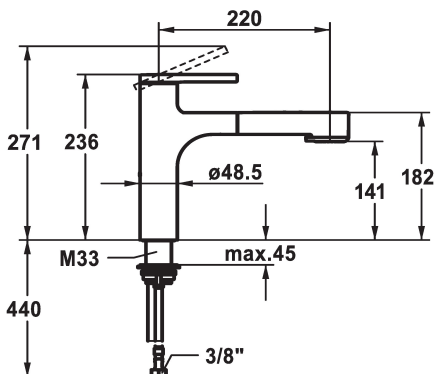

KWC AVA 2.0 Miscelatore a leva - Cucina

Modell-Linie: AVA 2.0 | 10.461.032.176FL
Rubinetterie per bagni | Rubinetterie monocomando