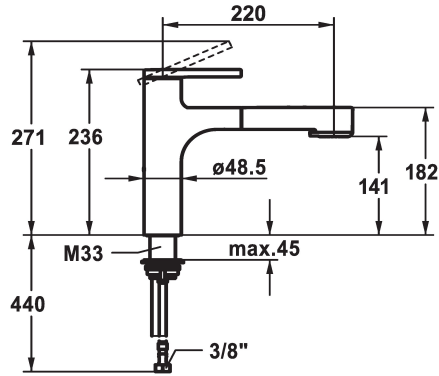

## KWC AVA 2.0 Eengreepsmengkraan

Modell-Linie: AVA 2.0 | 10.461.032.176FL  
Kranen | Eengreepkranen

- \* EasyLock - Eenvoudig intrekken van de uittrekbare vaardouche
- \* KWC patroon M 35 S
- met keramische-schijventechniek
- debiet en temperatuur traploos instelbaar
- temperatuurbegrenzing
- \* Flexibele aansluitslangen 3/8"
- \* QuickInstallation - Bevestiging met draadfitting met borgschroeven
- \* Tafelboring  $\varnothing$ 35 mm

staande montage

Faucet\_typ

Hebelmischer

Hoogteafmeting

236

G\_Acoustic group

I

Projection\_A

A220

EnergyLabelCH

B

Afmetingen wateruitlaat

141

Materiaal

Messing