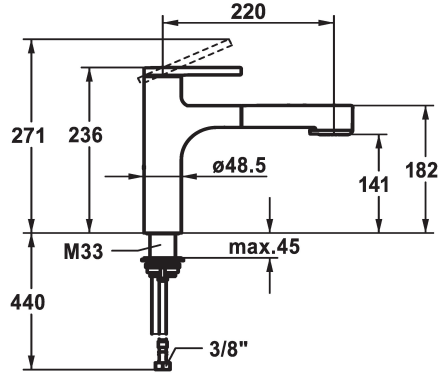

KWC AVA 2.0

Hebelmischer - Küche

Modell-Linie: AVA 2.0 | 10.461.032.177FL

Armaturen | Manuelle Armaturen

KWC-Nr.

125364
chromeline, A 220, flexible Anschlusschläuche

125365
matt black, A 220, flexible Anschlusschläuche

- * Schlauchdurchführung, schwenkbar 120°
- * EasyLock - einfache Auszugbrausenrückführung
- * KWC Steuerpatrone M 35 S
 - mit Keramikscheibentechnik
 - Auslaufmenge und Temperatur stufenlos einstellbar
 - Temperaturbegrenzung
- * Flexible Anschlusschläuche 3/8"
- * QuickInstallation - Befestigung mit Gewindestutzen M33 x 1.5 mit Feststellschrauben
- * Tischbohrung ø35 mm

Technische Daten

Auslaufmenge Siebstrahl

9 l/min (3 bar)

Auslaufmenge Normalstrahl

8 l/min (3 bar)

Anschluss

Flexible Anschlusschläuche

Auslauf

Standmontage

Armaturtyp

Hebelmischer

Mass Höhe

236

Armaturengeräuschgruppe

I

Ausladung A