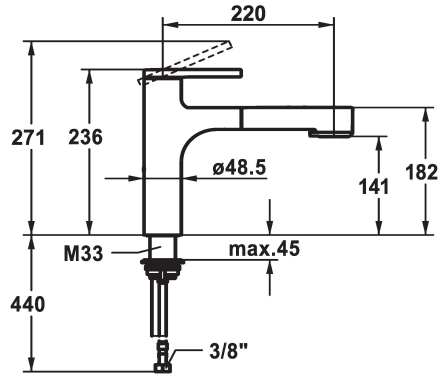

KWC AVA 2.0

Hebelmischer - Küche

Modell-Linie: AVA 2.0 | 10.461.032.177FL
Armaturen | Manuelle Armaturen

KWC-Nr.

125364
chromeline, A 220, flexible Anschlusschläuche

125365
matt black, A 220, flexible Anschlusschläuche

- * Schlauchdurchführung, schwenkbar 120°
- * EasyLock - einfache Auszugbrausenrückführung
- * KWC Steuerpatrone M 35 S
 - mit Keramikscheibentechnik
 - Auslaufmenge und Temperatur stufenlos einstellbar
 - Temperaturbegrenzung
- * Flexible Anschlusschläuche 3/8"
- * QuickInstallation - Befestigung mit Gewindestutzen M33 x 1.5 mit Feststellschrauben
- * Tischbohrung ø35 mm

Technische Daten

Auslaufmenge Siebstrahl

9 l/min (3 bar)

Auslaufmenge Normalstrahl

8 l/min (3 bar)

Anschluss

Flexible Anschlusschläuche

Auslauf

Standmontage

Armaturtyp

Hebelmischer

Mass Höhe

236

Armaturengeräuschgruppe

I

Ausladung A