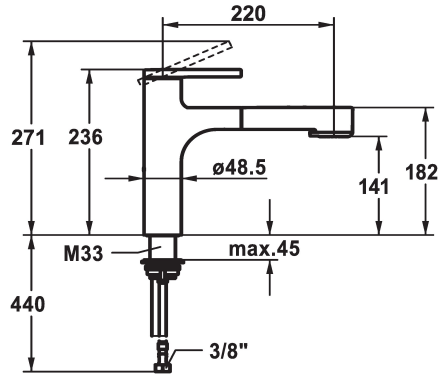

KWC AVA 2.0 Mitigeur à levier - Cuisine

Modell-Linie: AVA 2.0 | 10.461.032.177FL
Robinetteries | Robinets à monocommande

KWC-No.

125364
chromeline, A 220, raccords flexibles

125365
matt black, A 220, raccords flexibles

- * Guide flexible orientable 120°
- EasyLock - rétractation aisée de la douchette extractible
- * KWC cartouche M 35 S
- avec technique à disques céramique
- réglage de débit et de température continu
- limitation de température
- * Raccords flexibles 3/8"
- * QuickInstallation - Fixation à l'aide de raccords filetés avec vis de blocage
- * Perçage utile ø35 mm

Données techniques

Débit jet pluie
Débit jet normal
Raccord
goulot
Commande
Douchette de cuisine
Code couleur
Type d'installation
Type de robinet
Dimension de la hauteur
Groupe de bruit pour la robinetterie
Projection A
Label énergétique
Dimension de la sortie d'eau
Matière

9 l/min (3 bar)
8 l/min (3 bar)
tuyaux de raccordement flexibles
orientable
commande par le haut
Douchette extractible
brushed steel
montage vertical
Hebelmischer
236
I
A220
B
141
Laiton

Pièces de rechange