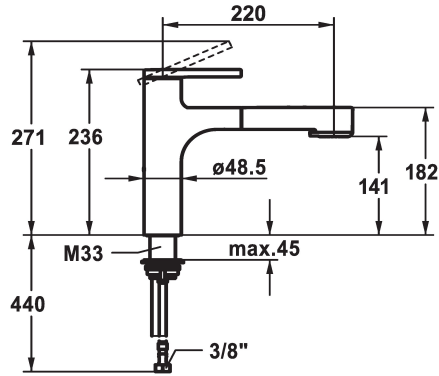

## KWC AVA 2.0 Mitigeur à levier - Cuisine

Modell-Linie: AVA 2.0 | 10.461.032.177FL  
Robinetteries | Robinets à monocommande

### KWC-No.

**125364**  
chromeline, A 220, raccords flexibles

**125365**  
matt black, A 220, raccords flexibles

**125366**  
brushed steel, A 220, raccords flexibles

- \* Guide flexible orientable 120°
- EasyLock - rétractation aisée de la douchette extractible
- \* KWC cartouche M 35 S
- avec technique à disques céramique
- réglage de débit et de température continu
- limitation de température
- \* Raccords flexibles 3/8"
- \* QuickInstallation - Fixation à l'aide de raccords filetés avec vis de blocage
- \* Perçage utile ø35 mm

|                                  |
|----------------------------------|
| 9 l/min (3 bar)                  |
| 8 l/min (3 bar)                  |
| tuyaux de raccordement flexibles |
| orientable                       |
| commande par le haut             |
| Douchette extractible            |
| brushed steel                    |
| montage vertical                 |
| Hebelmischer                     |
| 236                              |
| I                                |
| A220                             |
| B                                |
| 141                              |
| Laiton                           |
| 725655.583                       |