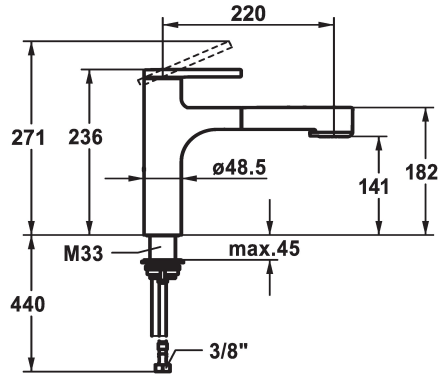

## KWC AVA 2.0 Mitigeur à levier - Cuisine

Modell-Linie: AVA 2.0 | 10.461.032.177FL  
Robinetteries | Robinets à monocommande

### KWC-No.

**125364**  
chromeline, A 220, raccords flexibles

**125365**  
matt black, A 220, raccords flexibles

**125366**  
brushed steel, A 220, raccords flexibles

- \* Guide flexible orientable 120°
- EasyLock - rétractation aisée de la douchette extractible
- \* KWC cartouche M 35 S
- avec technique à disques céramique
- réglage de débit et de température continu
- limitation de température
- \* Raccords flexibles 3/8"
- \* QuickInstallation - Fixation à l'aide de raccords filetés avec vis de blocage
- \* Perçage utile ø35 mm

9 l/min (3 bar)
8 l/min (3 bar)
tuyaux de raccordement flexibles
orientable
commande par le haut
Douchette extractible
brushed steel
montage vertical
Hebelmischer
236
I
A220
B
141
Laiton