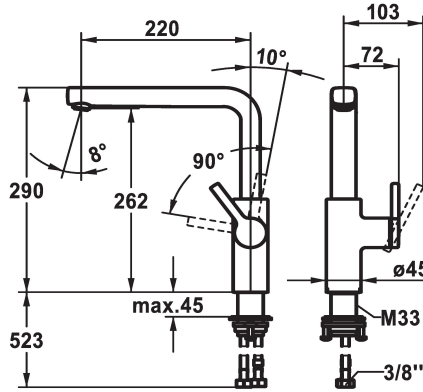

KWC AVA 2.0 Mitigeur à levier - Cuisine

Modell-Linie: AVA 2.0 | 10.461.012.000FL
Robinetteries | Robinets à monocommande

KWC-No.

125370
chromeline, A 220, raccords flexibles

125371
matt black, A 220, raccords flexibles

125372
brushed steel, A 220, raccords flexibles

Code couleur

chromeline

matt black

brushed steel

- * Position du levier possible à droite uniquement
- sécurité pour les enfants: eau froide en position avant
- * Distance mur au centre du perçage dans table min. 20 mm
- * SwivelStop - bec orientable 150°, extensible à 360°
- Neoperl® Cascade® SLC
- * OptimalSpace - un espace de lavage ou de travail généreux
- * KWC cartouche M 35 S
- avec technique à disques céramique

- réglage de débit et de température continu
- limitation de température
- * Raccords flexibles 3/8"
- * QuickInstallation - Fixation à l'aide de raccords filetés avec vis de blocage
- * Perçage utile ø35 mm
- * À commander séparément (optionnel ou si nécessaire):
- Limitation de pivotement 120°; Z.538.320

Données techniques

Débit
Raccord
goulot
Commande
Code couleur
Type d'installation
Type de robinet
forme de construction
Dimension de la hauteur
Groupe de bruit pour la robinetterie
Projection A
Label énergétique
Dimension de la sortie d'eau
Matière