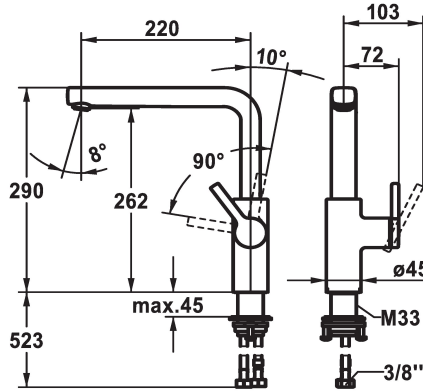

KWC AVA 2.0 Mitigeur à levier - Cuisine

Modell-Linie: AVA 2.0 | 10.461.012.000FL
Robinetteries | Robinets à monocommande

KWC-No.

125370
chromeline, A 220, raccords flexibles

125371
matt black, A 220, raccords flexibles

125372
brushed steel, A 220, raccords flexibles

Code couleur

chromeline

matt black

brushed steel

- * Position du levier possible à droite uniquement
- sécurité pour les enfants: eau froide en position avant
- * Distance mur au centre du perçage dans table min. 20 mm
- * SwivelStop - bec orientable 150°, extensible à 360°
- Neoperl® Cascade® SLC
- * OptimalSpace - un espace de lavage ou de travail généreux
- * KWC cartouche M 35 S
- avec technique à disques céramique

- réglage de débit et de température continu
- limitation de température
- * Raccords flexibles 3/8"
- * QuickInstallation - Fixation à l'aide de raccords filetés avec vis de blocage
- * Perçage utile ø35 mm
- * À commander séparément (optionnel ou si nécessaire):
- Limitation de pivotement 120°; Z.538.320

Données techniques

Débit
Raccord
goulot
Commande
Code couleur
Type d'installation
Type de robinet
forme de construction
Dimension de la hauteur
Groupe de bruit pour la robinetterie
Projection A
Label énergétique
Dimension de la sortie d'eau
Matière
teamNumber
sanitasTroeschNumber