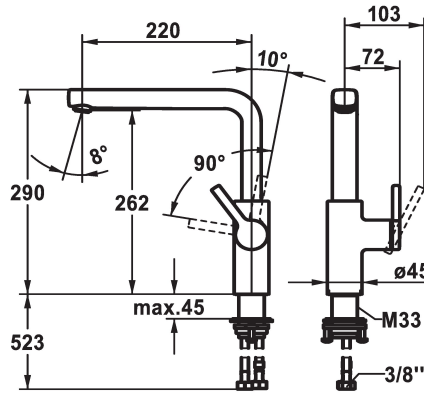

KWC AVA 2.0 Mitigeur à levier - Cuisine

Modell-Linie: AVA 2.0 | 10.461.012.000FL
Robinetteries | Robinets à monocommande

KWC-No.

125370
chromeline, A 220, raccords flexibles

125371
matt black, A 220, raccords flexibles

125372
brushed steel, A 220, raccords flexibles

Code couleur

chromeline

matt black

brushed steel

- * Position du levier possible à droite uniquement
- sécurité pour les enfants: eau froide en position avant
- * Distance mur au centre du perçage dans table min. 20 mm
- * SwivelStop - bec orientable 150°, extensible à 360°
- Neoperl® Cascade® SLC
- * OptimalSpace - un espace de lavage ou de travail généreux
- * KWC cartouche M 35 S
- avec technique à disques céramique

- réglage de débit et de température continu
- limitation de température
- * Raccords flexibles 3/8"
- * QuickInstallation - Fixation à l'aide de raccords filetés avec vis de blocage
- * Perçage utile ø35 mm
- * À commander séparément (optionnel ou si nécessaire):
- Limitation de pivotement 120°; Z.538.320

Données techniques

Débit
Raccord
goulot
Commande
Code couleur
Type d'installation
Type de robinet
forme de construction
Dimension de la hauteur
Groupe de bruit pour la robinetterie
Projection A
Label énergétique
Dimension de la sortie d'eau
Matière