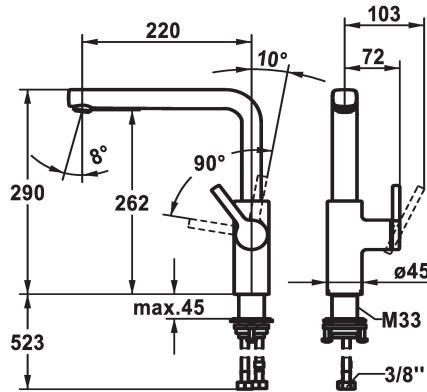

### KWC-No.

**125370**

chromeline, A 220, tubi flessibili di collegamento

**125371**

matt black, A 220, tubi flessibili di collegamento

**125372**

brushed steel, A 220, tubi flessibili di collegamento

### Codice colore

chromeline

matt black

brushed steel

- \* Posizione della leva possibile solo a destra
- protezione per i bambini: posizione leva "acqua fredda" avanti
- \* distanza tra la parete e il centro del foro del lavabo min. 20 mm
- \* SwivelStop - bocca orientabile 150°, ampliabile a 360°
- Neoperl® Cascade® SLC
- \* OptimalSpace - ampia zona di lavoro e di lavaggio
- \* KWC cartuccia M 35 S
- con tecnica a dischi in ceramica

- regolazione continua della portata e della temperatura
- limitazione della temperatura
- \* Tubi flessibili di collegamento da 3/8"
- \* QuickInstallation - Fissaggio tramite raccordo filettato con viti di arresto
- \* Foratura ø35 mm
- \* Ordinare separatamente (opzionale o se necessario):
- Brandeggio massimo 120°, Z.538.320

11.7 l/min (3bar)
tubi di collegamento flessibili
orientabile
azionamento laterale
chromeline
montaggio fisso
Hebelmischer
L-Bocca
290
I
A220
B
262
Ottone
725656.502
6113 296.501