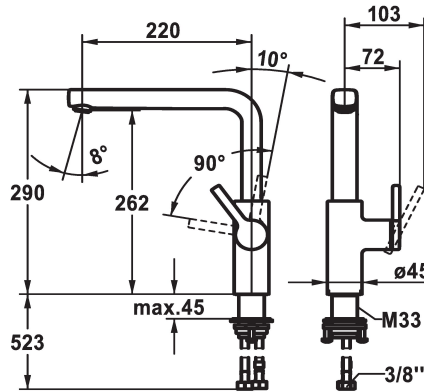

KWC AVA 2.0

Miscelatore a leva - Cucina

Modell-Linie: AVA 2.0 | 10.461.012.000FL

Rubinerterie per bagni | Rubinerterie monocomando

KWC-No.

125370

chromeline, A 220, tubi flessibili di collegamento

125371

matt black, A 220, tubi flessibili di collegamento

125372

brushed steel, A 220, tubi flessibili di collegamento

Codice colore

chromeline

matt black

brushed steel

* Posizione della leva possibile solo a destra
 - protezione per i bambini: posizione leva "acqua fredda" avanti
 * distanza tra la parete e il centro del foro del lavabo min. 20 mm
 * SwivelStop - bocca orientabile 150°, ampliabile a 360°
 - Neoperl® Cascade® SLC
 * OptimalSpace - ampia zona di lavoro e di lavaggio
 * KWC cartuccia M 35 S
 - con tecnica a dischi in ceramica

- regolazione continua della portata e della temperatura
 - limitazione della temperatura
 * Tubi flessibili di collegamento da 3/8"
 * QuickInstallation - Fissaggio tramite raccordo filettato con viti di arresto
 * Foratura ø35 mm
 * Ordinare separatamente (opzionale o se necessario):
 - Brandeggio massimo 120°, Z.538.320

11.7 l/min (3bar)
tubi di collegamento flessibili
orientabile
azionamento laterale
chromeline
montaggio fisso
Hebelmischer
L-Bocca
290
l
A220
B
262
Ottone

Pezzi di ricambio

KWC AVA 2.0

Miscelatore a leva - Cucina