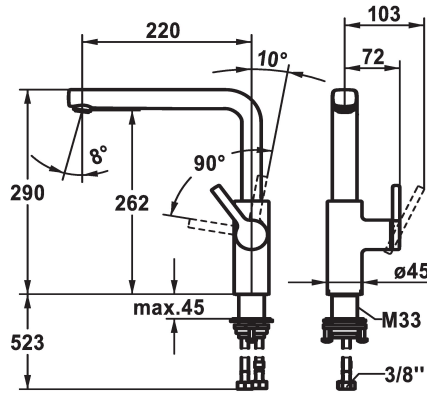

KWC AVA 2.0 Eengreepsmengkraan

Modell-Linie: AVA 2.0 | 10.461.012.000FL
Kranen | Eengreepkranen

KWC-No.

125370
chromeline, A 220, flexible connection hoses

125371
matt black, A 220, flexible connection hoses

125372
brushed steel, A 220, flexible connection hoses

Kleurcode

chromeline

matt black

brushed steel

- Positionering van de hendel alleen rechts mogelijk
- Veiligheid voor kinderen: koud water bij hendelpositie naar voren
- afstand wand tot hart tafelboring min. 20 mm
- SwivelStop - draaibare uitloop 150°, uitbreidbaar tot 360°
- Neoperl® Cascade® SLC
- OptimalSpace - Royale was- en werkomgeving
- KWC patroon M 35 S
- met keramische-schijventechniek

- debiet en temperatuur traploos instelbaar
- temperatuurbegrenzing
- Flexibele aansluitslangen 3/8"
- QuickInstallation - Bevestiging met draadfitting met borgschroeven
- Tafelboring ø35 mm
- Apart bestellen (optie of indien nodig):
- Zwenkbebegrenzing 120° Z.538.320

Technical Data

Doorstroomhoeveelheid

11.7 l/min (3bar)

schroefverbindingen

flexibele aansluitslangen

uitloop

draaibaar

Bediening

zijdelings bediend

Kleurcode

chromeline

Type installatie

staande montage

Kraan type

Hebelmischer

bouwworm

L-Uitloop

Hoogteafmeting

290

geluidsklasse

I

Projectie A

A220

Energielabel

B

Afmetingen wateruitlaat

262

Materiaal

Messing

Reserve onderdelen