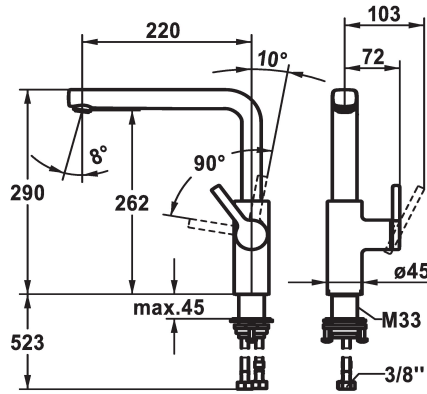

KWC AVA 2.0 Eengreepsmengkraan

Modell-Linie: AVA 2.0 | 10.461.012.000FL
Kranen | Eengreepkranen

KWC-No.

125370
chromeline, A 220, flexible connection hoses

125371
matt black, A 220, flexible connection hoses

125372
brushed steel, A 220, flexible connection hoses

Kleurcode

chromeline

matt black

brushed steel

- * Positionering van de hendel alleen rechts mogelijk
- Veiligheid voor kinderen: koud water bij hendelpositie naar voren
- * afstand wand tot hart tafelboring min. 20 mm
- * SwivelStop - draaibare uitloop 150°, uitbreidbaar tot 360°
- Neoperl® Cascade® SLC
- * OptimalSpace - Royale was- en werkomgeving
- * KWC patroon M 35 S
- met keramische-schijventechniek

- debiet en temperatuur traploos instelbaar
- temperatuurbegrenzing
- * Flexibele aansluitslangen 3/8"
- * QuickInstallation - Bevestiging met draadfitting met borgschroeven
- * Tafelboring ø35 mm
- * Apart bestellen (optie of indien nodig):
- Zwenkbebegrenzing 120° Z.538.320

bouwworm

Hoogteafmeting

G_Acoustic_group

Projection_A

EnergyLabelCH

Afmetingen wateruitlaat

Materiaal

11.7 l/min (3bar)