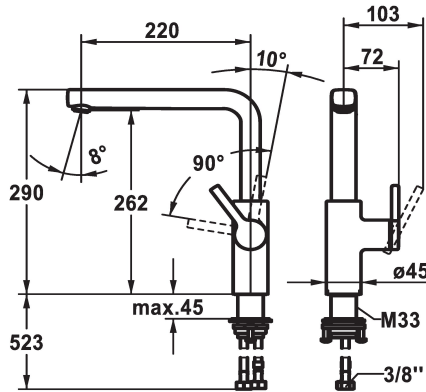

KWC AVA 2.0

Hebelmischer - Küche

Modell-Linie: AVA 2.0 | 10.461.012.176FL
Armaturen | Manuelle Armaturen

KWC-Nr.

125370
chromeline, A 220, flexible Anschlusschläuche

125371
matt black, A 220, flexible Anschlusschläuche

125372
brushed steel, A 220, flexible Anschlusschläuche

Farbcode

chromeline

matt black

brushed steel

- Positionierung des Hebels nur rechts möglich
- Sicherheit für Kinder: Kaltwasser bei Hebelposition vorne
- Abstand Wand zu Mitte Tischbohrung min. 20 mm
- SwivelStop - Schwenkauslauf 150°, erweiterbar auf 360°
- Neoperl® Cascade® SLC
- OptimalSpace - grosszügiger Wasch- / Arbeitsbereich
- KWC Steuerpatrone M 35 S
- mit Keramikscheibentechnik

- Auslaufmenge und Temperatur stufenlos einstellbar
- Temperaturbegrenzung
- Flexible Anschlusschläuche 3/8"
- QuickInstallation - Befestigung mit Gewindestutzen M33 x 1.5 mit Feststellschrauben
- Tischbohrung Ø35 mm
- Separat bestellen (optional oder falls erforderlich):
- Schwenkbegrenzung 120°; Z.538.320

Technische Daten

Auslaufmenge

11.7 l/min (3bar)

Anschluss

Flexible Anschlusschläuche

Auslauf

schwenkbar

Bedienung

seitenbedient

Farbcode

matt black

Installationsart

Standmontage

Armaturtyp

Hebelmischer

Bauform

L-Auslauf

Mass Höhe

290

Armaturengeräuschgruppe

I

Ausladung A

A 220

Energie Etikette

B

Mass-Wasseraustritt

262

Material

Messing

teamNumber

725656.629

Ersatzteile