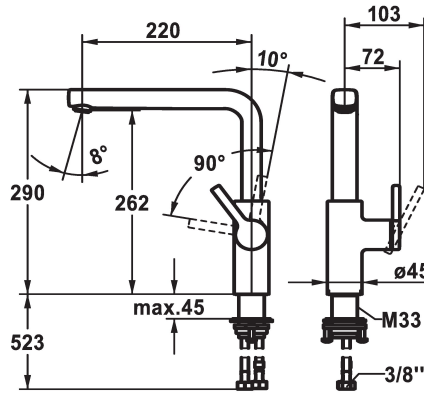

KWC AVA 2.0 Mitigeur à levier - Cuisine

Modell-Linie: AVA 2.0 | 10.461.012.176FL
Robinetteries | Robinets à monocommande

KWC-No.

125370
chromeline, A 220, raccords flexibles

125371
matt black, A 220, raccords flexibles

125372
brushed steel, A 220, raccords flexibles

Code couleur

chromeline

matt black

brushed steel

- * Position du levier possible à droite uniquement
- sécurité pour les enfants: eau froide en position avant
- * Distance mur au centre du perçage dans table min. 20 mm
- * SwivelStop - bec orientable 150°, extensible à 360°
- Neoperl® Cascade® SLC
- * OptimalSpace - un espace de lavage ou de travail généreux
- * KWC cartouche M 35 S
- avec technique à disques céramique

- réglage de débit et de température continu
- limitation de température
- * Raccords flexibles 3/8"
- * QuickInstallation - Fixation à l'aide de raccords filetés avec vis de blocage
- * Perçage utile ø35 mm
- * À commander séparément (optionnel ou si nécessaire):
- Limitation de pivotement 120°; Z.538.320

| |
|----------------------------------|
| 11.7 l/min (3bar) |
| tuyaux de raccordement flexibles |
| orientable |
| commande latérale |
| matt black |
| montage vertical |
| Hebelmischer |
| L-Bec |
| 290 |
| l |
| A220 |
| B |
| 262 |
| Laiton |