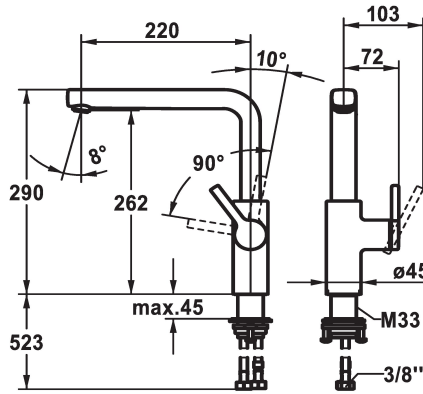

KWC AVA 2.0 Mitigeur à levier - Cuisine

Modell-Linie: AVA 2.0 | 10.461.012.176FL
Robinetteries | Robinets à monocommande

KWC-No.

125370
chromeline, A 220, raccords flexibles

125371
matt black, A 220, raccords flexibles

125372
brushed steel, A 220, raccords flexibles

Code couleur

chromeline

matt black

brushed steel

- * Position du levier possible à droite uniquement
- sécurité pour les enfants: eau froide en position avant
- * Distance mur au centre du perçage dans table min. 20 mm
- * SwivelStop - bec orientable 150°, extensible à 360°
- Neoperl® Cascade® SLC
- * OptimalSpace - un espace de lavage ou de travail généreux
- * KWC cartouche M 35 S
- avec technique à disques céramique

- réglage de débit et de température continu
- limitation de température
- * Raccords flexibles 3/8"
- * QuickInstallation - Fixation à l'aide de raccords filetés avec vis de blocage
- * Perçage utile ø35 mm
- * À commander séparément (optionnel ou si nécessaire):
- Limitation de pivotement 120°; Z.538.320

Données techniques

Débit
Raccord
goulot
Commande
Code couleur
Type d'installation
Type de robinet
forme de construction
Dimension de la hauteur
Groupe de bruit pour la robinetterie
Projection A
Label énergétique
Dimension de la sortie d'eau
Matière
teamNumber