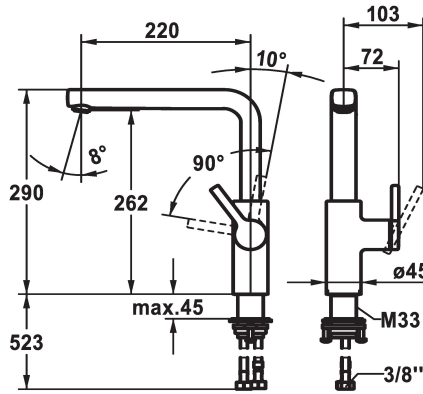

KWC AVA 2.0 Mitigeur à levier - Cuisine

Modell-Linie: AVA 2.0 | 10.461.012.176FL
Robinetteries | Robinets à monocommande

KWC-No.

125370
chromeline, A 220, raccords flexibles

125371
matt black, A 220, raccords flexibles

125372
brushed steel, A 220, raccords flexibles

Code couleur

chromeline

matt black

brushed steel

- * Position du levier possible à droite uniquement
- sécurité pour les enfants: eau froide en position avant
- * Distance mur au centre du perçage dans table min. 20 mm
- * SwivelStop - bec orientable 150°, extensible à 360°
- Neoperl® Cascade® SLC
- * OptimalSpace - un espace de lavage ou de travail généreux
- * KWC cartouche M 35 S
- avec technique à disques céramique

- réglage de débit et de température continu
- limitation de température
- * Raccords flexibles 3/8"
- * QuickInstallation - Fixation à l'aide de raccords filetés avec vis de blocage
- * Perçage utile ø35 mm
- * À commander séparément (optionnel ou si nécessaire):
- Limitation de pivotement 120°; Z.538.320

Données techniques

Débit
Raccord
goulot
Commande
Code couleur
Type d'installation
Type de robinet
forme de construction
Dimension de la hauteur
Groupe de bruit pour la robinetterie
Projection A
Label énergétique
Dimension de la sortie d'eau
Matière