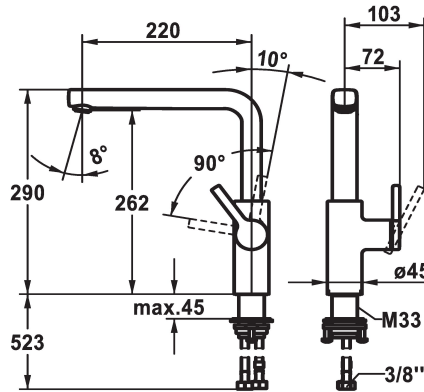

KWC AVA 2.0

Hebelmischer - Küche

Modell-Linie: AVA 2.0 | 10.461.012.177FL

Armaturen | Manuelle Armaturen

KWC-Nr.

125370
chromeline, A 220, flexible Anschlusschläuche

125371
matt black, A 220, flexible Anschlusschläuche

125372
brushed steel, A 220, flexible Anschlusschläuche

Farbcode

chromeline

matt black

brushed steel

- * Positionierung des Hebels nur rechts möglich
- Sicherheit für Kinder: Kaltwasser bei Hebelposition vorne
- * Abstand Wand zu Mitte Tischbohrung min. 20 mm
- * SwivelStop - Schwenkauslauf 150°, erweiterbar auf 360°
- Neoperl® Cascade® SLC
- * OptimalSpace - grosszügiger Wasch- / Arbeitsbereich
- * KWC Steuerpatrone M 35 S
- mit Keramikscheibentechnik

- Auslaufmenge und Temperatur stufenlos einstellbar
- Temperaturbegrenzung
- * Flexible Anschlusschläuche 3/8"
- * QuickInstallation - Befestigung mit Gewindestutzen M33 x 1.5 mit Feststellschrauben
- * Tischbohrung ø35 mm
- * Separat bestellen (optional oder falls erforderlich):
- Schwenkbegrenzung 120°; Z.538.320

Technische Daten

Auslaufmenge

11.7 l/min (3bar)

Anschluss

Flexible Anschlusschläuche

Auslauf

schwenkbar

Bedienung