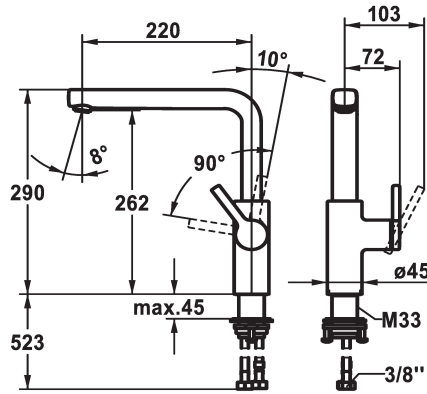

KWC AVA 2.0

Hebelmischer - Küche

Modell-Linie: AVA 2.0 | 10.461.012.177FL
Armaturen | Manuelle Armaturen

KWC-Nr.

125370
chromeline, A 220, flexible Anschlusschläuche

125371
matt black, A 220, flexible Anschlusschläuche

125372
brushed steel, A 220, flexible Anschlusschläuche

Farbcode

chromeline

matt black

brushed steel

- Positionierung des Hebels nur rechts möglich
- Sicherheit für Kinder: Kaltwasser bei Hebelposition vorne
- Abstand Wand zu Mitte Tischbohrung min. 20 mm
- SwivelStop - Schwenkauslauf 150°, erweiterbar auf 360°
- Neoperl® Cascade® SLC
- OptimalSpace - grosszügiger Wasch- / Arbeitsbereich
- KWC Steuerpatrone M 35 S
- mit Keramikscheibentechnik

- Auslaufmenge und Temperatur stufenlos einstellbar
- Temperaturbegrenzung
- Flexible Anschlusschläuche 3/8"
- QuickInstallation - Befestigung mit Gewindestutzen M33 x 1.5 mit Feststellschrauben
- Tischbohrung Ø35 mm
- Separat bestellen (optional oder falls erforderlich):
- Schwenkbegrenzung 120°; Z.538.320

Technische Daten

Auslaufmenge

11.7 l/min (3bar)

Anschluss

Flexible Anschlusschläuche

Auslauf

schwenkbar

Bedienung

seitenbedient

Farbcode

brushed steel

Installationsart

Standmontage

Armaturtyp

Hebelmischer

Bauform

L-Auslauf

Mass Höhe

290

Armaturengeräuschgruppe

I

Ausladung A

A 220

Energie Etikette

B

Mass-Wasseraustritt

262

Material

Messing

Ersatzteile