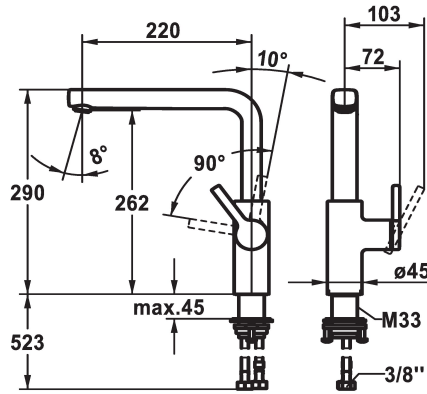

KWC AVA 2.0 Mitigeur à levier - Cuisine

Modell-Linie: AVA 2.0 | 10.461.012.177FL
Robinetteries | Robinets à monocommande

KWC-No.

125370
chromeline, A 220, raccords flexibles

125371
matt black, A 220, raccords flexibles

125372
brushed steel, A 220, raccords flexibles

Code couleur

chromeline

matt black

brushed steel

- * Position du levier possible à droite uniquement
- sécurité pour les enfants: eau froide en position avant
- * Distance mur au centre du perçage dans table min. 20 mm
- * SwivelStop - bec orientable 150°, extensible à 360°
- Neoperl® Cascade® SLC
- * OptimalSpace - un espace de lavage ou de travail généreux
- * KWC cartouche M 35 S
- avec technique à disques céramique

- réglage de débit et de température continu
- limitation de température
- * Raccords flexibles 3/8"
- * QuickInstallation - Fixation à l'aide de raccords filetés avec vis de blocage
- * Perçage utile ø35 mm
- * À commander séparément (optionnel ou si nécessaire):
- Limitation de pivotement 120°; Z.538.320

Données techniques

Débit
Raccord
goulot
Commande
Code couleur
Type d'installation
Type de robinet
forme de construction
Dimension de la hauteur
Groupe de bruit pour la robinetterie
Projection A
Label énergétique
Dimension de la sortie d'eau
Matière
teamNumber