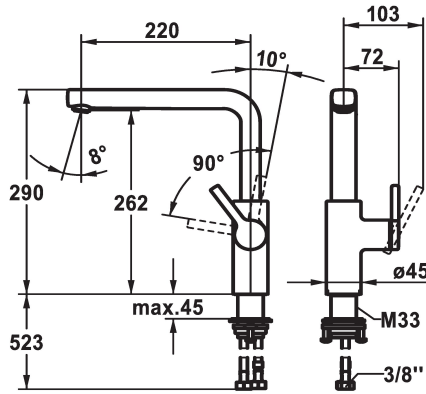

KWC AVA 2.0 Mitigeur à levier - Cuisine

Modell-Linie: AVA 2.0 | 10.461.012.177FL
Robinetteries | Robinets à monocommande

KWC-No.

125370
chromeline, A 220, raccords flexibles

125371
matt black, A 220, raccords flexibles

125372
brushed steel, A 220, raccords flexibles

Code couleur

chromeline

matt black

brushed steel

- * Position du levier possible à droite uniquement
- sécurité pour les enfants: eau froide en position avant
- * Distance mur au centre du perçage dans table min. 20 mm
- * SwivelStop - bec orientable 150°, extensible à 360°
- Neoperl® Cascade® SLC
- * OptimalSpace - un espace de lavage ou de travail généreux
- * KWC cartouche M 35 S
- avec technique à disques céramique

- réglage de débit et de température continu
- limitation de température
- * Raccords flexibles 3/8"
- * QuickInstallation - Fixation à l'aide de raccords filetés avec vis de blocage
- * Perçage utile ø35 mm
- * À commander séparément (optionnel ou si nécessaire):
- Limitation de pivotement 120°; Z.538.320

Données techniques

| |
|--------------------------------------|
| Débit |
| Raccord |
| goulot |
| Commande |
| Code couleur |
| Type d'installation |
| Type de robinet |
| forme de construction |
| Dimension de la hauteur |
| Groupe de bruit pour la robinetterie |
| Projection A |
| Label énergétique |
| Dimension de la sortie d'eau |
| Matière |