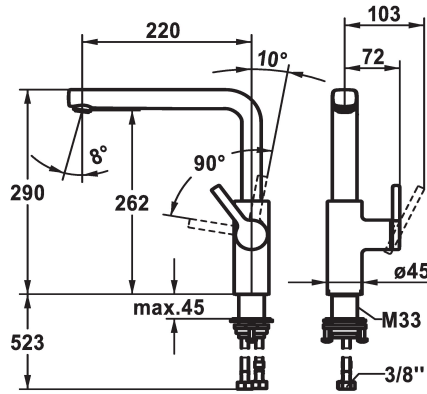

KWC AVA 2.0 Eengreepsmengkraan

Modell-Linie: AVA 2.0 | 10.461.012.177FL
Kranen | Eengreepkranen

KWC-No.

125370
chromeline, A 220, flexible connection hoses

125371
matt black, A 220, flexible connection hoses

125372
brushed steel, A 220, flexible connection hoses

Kleurcode

chromeline

matt black

brushed steel

- * Positionering van de hendel alleen rechts mogelijk
- Veiligheid voor kinderen: koud water bij hendelpositie naar voren
- * afstand wand tot hart tafelboring min. 20 mm
- * SwivelStop - draaibare uitloop 150°, uitbreidbaar tot 360°
- Neoperl® Cascade® SLC
- * OptimalSpace - Royale was- en werkomgeving
- * KWC patroon M 35 S
- met keramische-schijventechniek

- debiet en temperatuur traploos instelbaar
- temperatuurbegrenzing
- * Flexibele aansluitslangen 3/8"
- * QuickInstallation - Bevestiging met draadfitting met borgschroeven
- * Tafelboring ø35 mm
- * Apart bestellen (optie of indien nodig):
- Zwenkbeugeling 120° Z.538.320

B

Afmetingen wateruitlaat

262

Materiaal

Messing

Reserve onderdelen

KWC AVA 2.0 Eengreepsmengkraan

Modell-Linie: AVA 2.0 | 10.461.012.177FL
Kranen | Eengreepkranen