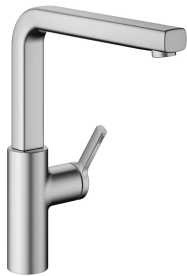

## KWC AVA 2.0 Eengreepsmengkraan

Modell-Linie: AVA 2.0 | 10.461.012.177FL  
Kranen | Eengreepkranen

### KWC-No.

**125370**  
chromeline, A 220, flexible connection hoses

**125371**  
matt black, A 220, flexible connection hoses

**125372**  
brushed steel, A 220, flexible connection hoses

### Kleurcode

chromeline

matt black

brushed steel

\* Positionering van de hendel alleen rechts mogelijk  
- Veiligheid voor kinderen: koud water bij hendelpositie naar voren  
\* afstand wand tot hart tafelboring min. 20 mm  
\* SwivelStop - draaibare uitloop 150°, uitbreidbaar tot 360°  
- Neoperl® Cascade® SLC  
\* OptimalSpace - Royale was- en werkomgeving  
\* KWC patroon M 35 S  
- met keramische-schijventechniek

flexibele aansluitlangen

draaibaar

zijdelings bediend

brushed steel

staande montage

Hebelmischer

L-Uitloop

290