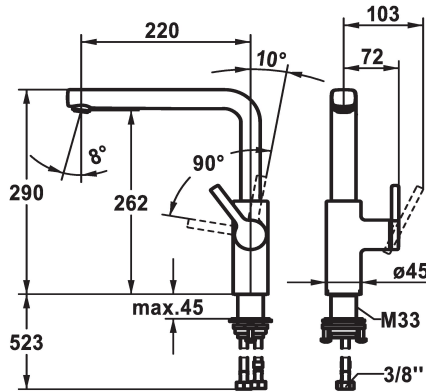

### KWC-No.

**125370**  
chromeline, A 220, flexible connection hoses

**125371**  
matt black, A 220, flexible connection hoses

**125372**  
brushed steel, A 220, flexible connection hoses

### Kleurcode

chromeline

matt black

brushed steel

\* Positionering van de hendel alleen rechts mogelijk  
- Veiligheid voor kinderen: koud water bij hendelpositie naar voren  
\* afstand wand tot hart tafelboring min. 20 mm  
\* SwivelStop - draaibare uitloop 150°, uitbreidbaar tot 360°  
- Neoperl® Cascade® SLC  
\* OptimalSpace - Royale was- en werkomgeving  
\* KWC patroon M 35 S  
- met keramische-schijventechniek

- debiet en temperatuur traploos instelbaar  
- temperatuurbegrenzing  
\* Flexibele aansluitlangen 3/8"  
\* QuickInstallation - Bevestiging met draadfitting met borgschroeven  
\* Tafelboring ø35 mm  
\* Apart bestellen (optie of indien nodig):  
- Zwenkbebegrenzing 120° Z.538.320

bouwvorm

Hoogteafmeting

G\_Acoustic\_group

Projection\_A

EnergyLabelCH

Afmetingen wateruitlaat

Materiaal

11.7 l/min (3bar)