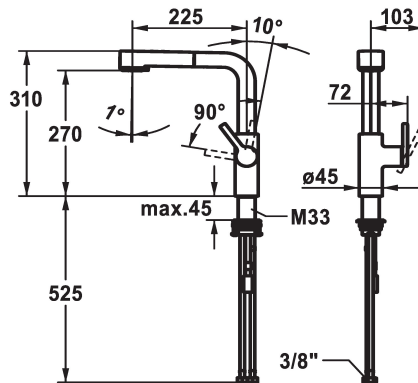

KWC AVA 2.0

Hebelmischer - Küche

Modell-Linie: AVA 2.0 | 10.461.002.000FL
Armaturen | Manuelle Armaturen

KWC-Nr.

125373
chromeline, A 225, flexible Anschlusschläuche

125374
matt black, A 225, flexible Anschlusschläuche

125375
brushed steel, A 225, flexible Anschlusschläuche

Farbcode

chromeline

matt black

brushed steel

- * Positionierung des Hebels nur rechts möglich
- Sicherheit für Kinder: Kaltwasser bei Hebelposition vorne
- * Abstand Wand zu Mitte Tischbohrung min. 20 mm
- * TouchProtect - Schutz vor Verbrennungen durch Zweischalenprinzip
- * Eigensicher gegen Rückfließen
- * Auszugbrause
- SprayClean - aktive Kalkbeseitigung und schnelle Siebreinigung
- bis 600 mm ausziehbar
- TripleClean - Umstellbar zwischen Normal-, Soft- und Powerstrahlmodus
- Schlauchoberfläche passend zu Armatureoberfläche
- QuickConnect - Einfaches Schlauchstecksystem

- * Schlauchdurchführung, schwenkbar 150°
- * EasyLock - einfache Auszugbrausenrückführung
- * OptimalSpace - grosszügiger Wasch- / Arbeitsbereich
- * KWC Steuerpatrone M 35 S
- mit Keramikscheibentechnik
- Auslaufmenge und Temperatur stufenlos einstellbar
- Temperaturbegrenzung
- * Flexible Anschlusschläuche 3/8"
- * QuickInstallation - Befestigung mit Gewindestutzen M33 x 1.5 mit Feststellschrauben
- * Tischbohrung ø35 mm
- * Separat bestellen (optional oder falls erforderlich):
- Schwenkbegrenzung 120°; Z.538.320

Standmontage

Armaturtyp

Hebelmischer

Bauform

L-Auslauf

Mass Höhe

310

Armaturengeräuschgruppe