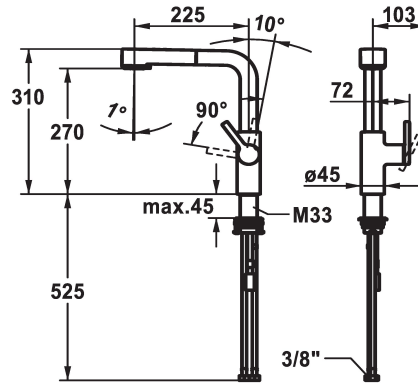

### KWC-No.

**125373**  
chromeline, A 225, raccords flexibles

**125374**  
matt black, A 225, raccords flexibles

**125375**  
brushed steel, A 225, raccords flexibles

### Code couleur

chromeline

matt black

brushed steel

- \* Position du levier possible à droite uniquement
- sécurité pour les enfants: eau froide en position avant
- \* Distance mur au centre du perçage dans table min. 20 mm
- \* TouchProtect - protection contre les brûlures grâce au principe de la double coque
- \* Anti-refoulement intégré
- \* Douchette extractible
- SprayClean - élimination active du calcaire et nettoyage rapide du filtre
- extensible jusqu'à 600 mm
- TripleClean - Réglable parmi les modes normal, doux et puissant
- surface du flexible assortie à la surface de la robinetterie
- QuickConnect - Système simple de raccord de flexible

- \* Guide flexible orientable 150°
- \* EasyLock - rétractation aisée de la douchette extractible
- \* OptimalSpace - un espace de lavage ou de travail généreux
- \* KWC cartouche M 35 S
- avec technique à disques céramique
- réglage de débit et de température continu
- limitation de température
- \* Raccords flexibles 3/8"
- \* QuickInstallation - Fixation à l'aide de raccords filetés avec vis de blocage
- \* Perçage utile ø35 mm
- \* À commander séparément (optionnel ou si nécessaire):
- Limitation de pivotement 120°; Z.538.320

montage vertical

Type de robinet

Hebelmischer

forme de construction

L-Bec

Dimension de la hauteur

310

Groupe de bruit pour la robinetterie