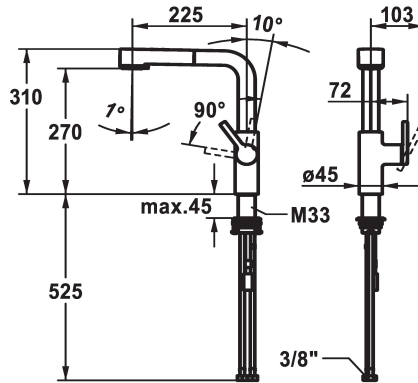

KWC AVA 2.0 Mitigeur à levier - Cuisine

Modell-Linie: AVA 2.0 | 10.461.002.000FL
Robinetteries | Robinets à monocommande

KWC-No.

125373
chromeline, A 225, raccords flexibles

125374
matt black, A 225, raccords flexibles

125375
brushed steel, A 225, raccords flexibles

Code couleur

chromeline

matt black

brushed steel

- * Position du levier possible à droite uniquement
- sécurité pour les enfants: eau froide en position avant
- * Distance mur au centre du perçage dans table min. 20 mm
- * TouchProtect - protection contre les brûlures grâce au principe de la double coque
- * Anti-refoulement intégré
- * Douchette extractible
- SprayClean - élimination active du calcaire et nettoyage rapide du filtre
- extensible jusqu'à 600 mm
- TripleClean - Réglable parmi les modes normal, doux et puissant
- surface du flexible assortie à la surface de la robinetterie
- QuickConnect - Système simple de raccord de flexible

- * Guide flexible orientable 150°
- * EasyLock - rétractation aisée de la douchette extractible
- * OptimalSpace - un espace de lavage ou de travail généreux
- * KWC cartouche M 35 S
- avec technique à disques céramique
- réglage de débit et de température continu
- limitation de température
- * Raccords flexibles 3/8"
- * QuickInstallation - Fixation à l'aide de raccords filetés avec vis de blocage
- * Perçage utile ø35 mm
- * À commander séparément (optionnel ou si nécessaire):
- Limitation de pivotement 120°; Z.538.320

montage vertical

Type de robinet

Hebelmischer

forme de construction

L-Bec

Dimension de la hauteur

310

Groupe de bruit pour la robinetterie