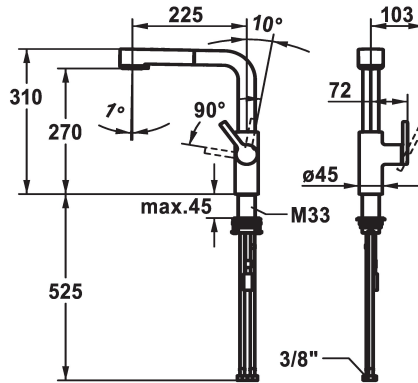

KWC AVA 2.0 Miscelatore a leva - Cucina

Modell-Linie: AVA 2.0 | 10.461.002.000FL
Rubinetterie per bagni | Rubinetterie monocomando