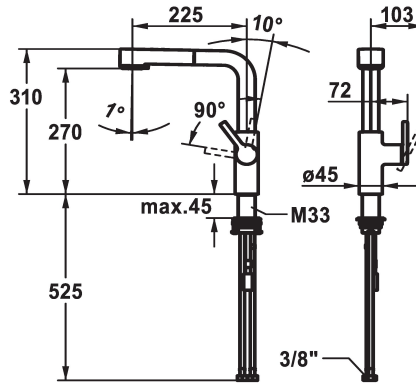

KWC AVA 2.0 Eengreepsmengkraan

Modell-Linie: AVA 2.0 | 10.461.002.000FL
Kranen | Eengreepkranen

KWC-No.

125373

chromeline, A 225, flexible connection hoses

125374

matt black, A 225, flexible connection hoses

125375

brushed steel, A 225, flexible connection hoses

Kleurcode

chromeline

matt black

brushed steel

- * Positionering van de hendel alleen rechts mogelijk
- Veiligheid voor kinderen: koud water bij hendelpositie naar voren
- * afstand wand tot hart tafelboring min. 20 mm
- * TouchProtect - mengkraanromp wordt niet heet
- * Beveiligd tegen terugstroming
- * Uittrekbare vaardouche
- SprayClean - actieve kalkverwijdering en snelle reiniging van de zeef
- tot 600 mm uittrekbaar
- TripleClean - Keuze uit een normale, een zachte en een powerstraal
- slangoppervlak passend bij oppervlak van mengkraan
- QuickConnect - Eenvoudig slangkoppelingssysteem
- * Slangdoorvoer, draaibaar 150°

- * EasyLock - Eenvoudig intrekken van de uittrekbare vaardouche
- * OptimalSpace - Royale was- en werkomgeving
- * KWC patroon M 35 S
- met keramische-schijventechniek
- debiet en temperatuur traploos instelbaar
- temperatuurbegrenzing
- * Flexibele aansluitlängen ¾"
- * QuickInstallation - Bevestiging met draadfitting met borgschroeven
- * Tafelboring ø35 mm
- * Apart bestellen (optie of indien nodig):
- Zwenkbegrenzing 120°, Z.538.320

Technical Data

Doorstroomhoeveelheid zeefstraal

9 l/min (3 bar)

Doorstroomhoeveelheid normale straal

8 l/min (3 bar)

schroefverbindingen

flexibele aansluitlängen

uitloop