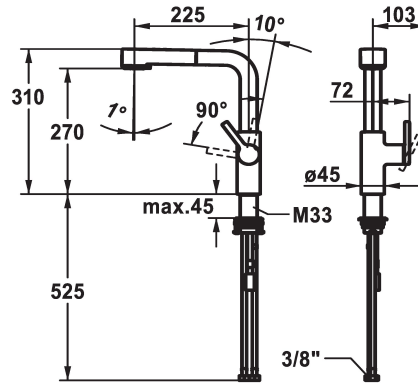

KWC AVA 2.0 Eengreepsmengkraan

Modell-Linie: AVA 2.0 | 10.461.002.000FL
Kranen | Eengreepkranen

KWC-No.

125373
chromeline, A 225, flexible connection hoses

125374
matt black, A 225, flexible connection hoses

125375
brushed steel, A 225, flexible connection hoses

Kleurcode

chromeline

matt black

brushed steel

- * Positionering van de hendel alleen rechts mogelijk
- Veiligheid voor kinderen: koud water bij hendelpositie naar voren
- * afstand wand tot hart tafelboring min. 20 mm
- * TouchProtect - mengkraanromp wordt niet heet
- * Beveiligd tegen terugstroming
- * Uittrekbare vaardouche
- SprayClean - actieve kalkverwijdering en snelle reiniging van de zeef
- tot 600 mm uittrekbaar
- TripleClean - Keuze uit een normale, een zachte en een powerstraal
- slangoppervlak passend bij oppervlak van mengkraan
- QuickConnect - Eenvoudig slangkoppelingssysteem
- * Slangdoorvoer, draaibaar 150°

- * EasyLock - Eenvoudig intrekken van de uittrekbare vaardouche
- * OptimalSpace - Royale was- en werkomgeving
- * KWC patroon M 35 S
- met keramische-schijventechniek
- debiet en temperatuur traploos instelbaar
- temperatuurbegrenzing
- * Flexibele aansluitlängen 3/8"
- * QuickInstallation - Bevestiging met draadfitting met borgschroeven
- * Tafelboring ø35 mm
- * Apart bestellen (optie of indien nodig):
- Zwenkbegrenzing 120°, Z.538.320

I

Projection_A

A225

EnergyLabelCH

A

Afmetingen wateruitlaat

270

Materiaal