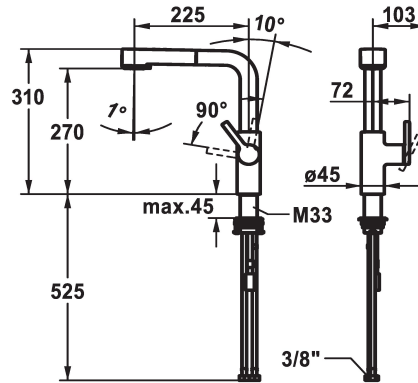

KWC AVA 2.0

Hebelmischer - Küche

Modell-Linie: AVA 2.0 | 10.461.002.176FL

Armaturen | Manuelle Armaturen

KWC-Nr.

125373
chromeline, A 225, flexible Anschlusschläuche

125374
matt black, A 225, flexible Anschlusschläuche

125375
brushed steel, A 225, flexible Anschlusschläuche

Farbcode

chromeline

matt black

brushed steel

- * Positionierung des Hebels nur rechts möglich
- Sicherheit für Kinder: Kaltwasser bei Hebelposition vorne
- * Abstand Wand zu Mitte Tischbohrung min. 20 mm
- * TouchProtect - Schutz vor Verbrennungen durch Zweischalenprinzip
- * Eigensicher gegen Rückfließen
- * Auszugbrause
- SprayClean - aktive Kalkbeseitigung und schnelle Siebreinigung
- bis 600 mm ausziehbar
- TripleClean - Umstellbar zwischen Normal-, Soft- und Powerstrahlmodus
- Schlauchoberfläche passend zu Armatureoberfläche
- QuickConnect - Einfaches Schlauchstecksystem

- * Schlauchdurchführung, schwenkbar 150°
- * EasyLock - einfache Auszugbrausenrückführung
- * OptimalSpace - grosszügiger Wasch- / Arbeitsbereich
- * KWC Steuerpatrone M 35 S
- mit Keramikscheibentechnik
- Auslaufmenge und Temperatur stufenlos einstellbar
- Temperaturbegrenzung
- * Flexible Anschlusschläuche 3/8"
- * QuickInstallation - Befestigung mit Gewindestutzen M33 x 1.5 mit Feststellschrauben
- * Tischbohrung ø35 mm
- * Separat bestellen (optional oder falls erforderlich):
- Schwenkbegrenzung 120°; Z.538.320

Standmontage

Armaturtyp

Hebelmischer

Bauform

L-Auslauf

Mass Höhe

310

Armaturengeräuschgruppe