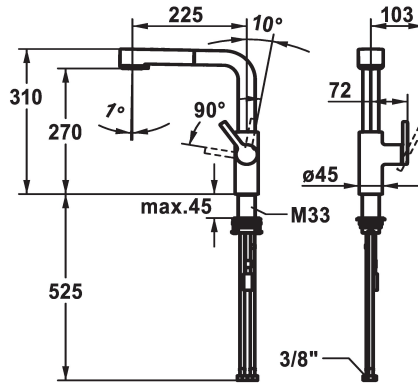

KWC AVA 2.0 Mitigeur à levier - Cuisine

Modell-Linie: AVA 2.0 | 10.461.002.176FL
Robinetteries | Robinets à monocommande

KWC-No.

125373
chromeline, A 225, raccords flexibles

125374
matt black, A 225, raccords flexibles

125375
brushed steel, A 225, raccords flexibles

Code couleur

chromeline

matt black

brushed steel

- * Position du levier possible à droite uniquement
- sécurité pour les enfants: eau froide en position avant
- * Distance mur au centre du perçage dans table min. 20 mm
- * TouchProtect - protection contre les brûlures grâce au principe de la double coque
- * Anti-refoulement intégré
- * Douchette extractible
- SprayClean - élimination active du calcaire et nettoyage rapide du filtre
- extensible jusqu'à 600 mm
- TripleClean - Réglable parmi les modes normal, doux et puissant
- surface du flexible assortie à la surface de la robinetterie
- QuickConnect - Système simple de raccord de flexible

- * Guide flexible orientable 150°
- * EasyLock - rétractation aisée de la douchette extractible
- * OptimalSpace - un espace de lavage ou de travail généreux
- * KWC cartouche M 35 S
- avec technique à disques céramique
- réglage de débit et de température continu
- limitation de température
- * Raccords flexibles 3/8"
- * QuickInstallation - Fixation à l'aide de raccords filetés avec vis de blocage
- * Perçage utile ø35 mm
- * À commander séparément (optionnel ou si nécessaire):
- Limitation de pivotement 120°; Z.538.320

montage vertical

Type de robinet

Hebelmischer

forme de construction

L-Bec

Dimension de la hauteur

310

Groupe de bruit pour la robinetterie