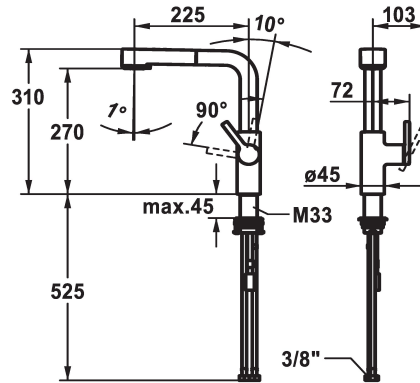

### KWC-No.

**125373**  
chromeline, A 225, raccords flexibles

**125374**  
matt black, A 225, raccords flexibles

**125375**  
brushed steel, A 225, raccords flexibles

### Code couleur

chromeline

matt black

brushed steel

- \* Position du levier possible à droite uniquement
- sécurité pour les enfants: eau froide en position avant
- \* Distance mur au centre du perçage dans table min. 20 mm
- \* TouchProtect - protection contre les brûlures grâce au principe de la double coque
- \* Anti-refoulement intégré
- \* Douchette extractible
- SprayClean - élimination active du calcaire et nettoyage rapide du filtre
- extensible jusqu'à 600 mm
- TripleClean - Réglable parmi les modes normal, doux et puissant
- surface du flexible assortie à la surface de la robinetterie
- QuickConnect - Système simple de raccord de flexible

- \* Guide flexible orientable 150°
- \* EasyLock - rétractation aisée de la douchette extractible
- \* OptimalSpace - un espace de lavage ou de travail généreux
- \* KWC cartouche M 35 S
- avec technique à disques céramique
- réglage de débit et de température continu
- limitation de température
- \* Raccords flexibles 3/8"
- \* QuickInstallation - Fixation à l'aide de raccords filetés avec vis de blocage
- \* Perçage utile ø35 mm
- \* À commander séparément (optionnel ou si nécessaire):
- Limitation de pivotement 120°; Z.538.320

montage vertical

Type de robinet

Hebelmischer

forme de construction

L-Bec

Dimension de la hauteur

310

Groupe de bruit pour la robinetterie