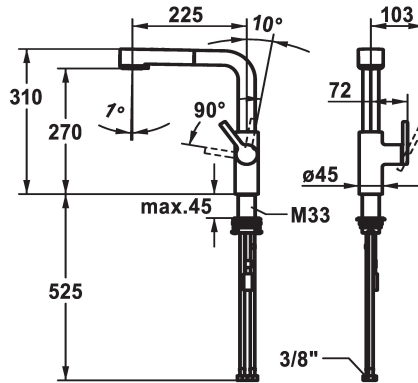

KWC AVA 2.0 Eengreepsmengkraan

Modell-Linie: AVA 2.0 | 10.461.002.176FL
Kranen | Eengreepkranen

KWC-No.

125373
chromeline, A 225, flexible connection hoses

125374
matt black, A 225, flexible connection hoses

125375
brushed steel, A 225, flexible connection hoses

Kleurcode

chromeline

matt black

brushed steel

- * Positionering van de hendel alleen rechts mogelijk
- Veiligheid voor kinderen: koud water bij hendelpositie naar voren
- * afstand wand tot hart tafelboring min. 20 mm
- * TouchProtect - mengkraanromp wordt niet heet
- * Beveiligd tegen terugstroming
- * Uittrekbare vaardouche
- SprayClean - actieve kalkverwijdering en snelle reiniging van de zeef
- tot 600 mm uittrekbaar
- TripleClean - Keuze uit een normale, een zachte en een powerstraal
- slangoppervlak passend bij oppervlak van mengkraan
- QuickConnect - Eenvoudig slangkoppelingssysteem
- * Slangdoorvoer, draaibaar 150°

- * EasyLock - Eenvoudig intrekken van de uittrekbare vaardouche
- * OptimalSpace - Royale was- en werkomgeving
- * KWC patroon M 35 S
- met keramische-schijventechniek
- debiet en temperatuur traploos instelbaar
- temperatuurbegrenzing
- * Flexibele aansluitslangen 3/8"
- * QuickInstallation - Bevestiging met draadfitting met borgschroeven
- * Tafelboring ø35 mm
- * Apart bestellen (optie of indien nodig):
- Zwenkbegrenzing 120°, Z.538.320

I

Projectie A

A225

Energielabel

A

Afmetingen wateruitlaat

270

Materiaal