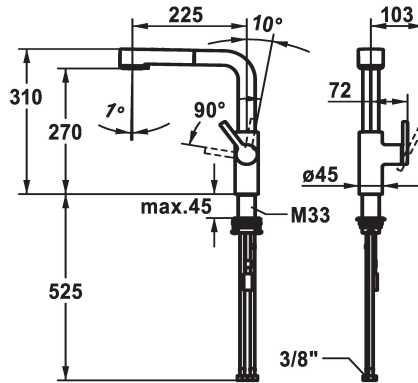

KWC AVA 2.0 Eengreepsmengkraan

Modell-Linie: AVA 2.0 | 10.461.002.176FL
Kranen | Eengreepkranen

KWC-No.

125373
chromeline, A 225, flexible connection hoses

125374
matt black, A 225, flexible connection hoses

125375
brushed steel, A 225, flexible connection hoses

Kleurcode

chromeline

matt black

brushed steel

- * Positionering van de hendel alleen rechts mogelijk
- Veiligheid voor kinderen: koud water bij hendelpositie naar voren
- * afstand wand tot hart tafelboring min. 20 mm
- * TouchProtect - mengkraanromp wordt niet heet
- * Beveiligd tegen terugstroming
- * Uittrekbare vaardouche
- SprayClean - actieve kalkverwijdering en snelle reiniging van de zeef
- tot 600 mm uittrekbaar
- TripleClean - Keuze uit een normale, een zachte en een powerstraal
- slangoppervlak passend bij oppervlak van mengkraan
- QuickConnect - Eenvoudig slangkoppelingssysteem
- * Slangdoorvoer, draaibaar 150°

- * EasyLock - Eenvoudig intrekken van de uittrekbare vaardouche
- * OptimalSpace - Royale was- en werkomgeving
- * KWC patroon M 35 S
- met keramische-schijventechniek
- debiet en temperatuur traploos instelbaar
- temperatuurbegrenzing
- * Flexibele aansluitlängen 3/8"
- * QuickInstallation - Bevestiging met draadfitting met borgschroeven
- * Tafelboring ø35 mm
- * Apart bestellen (optie of indien nodig):
- Zwenkbegrenzing 120°, Z.538.320

I

Projection_A

A225

EnergyLabelCH

A

Afmetingen wateruitlaat

270

Materiaal