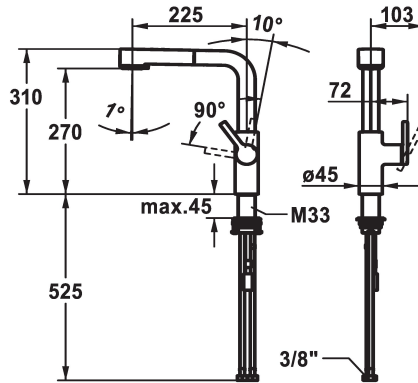

KWC AVA 2.0

Hebelmischer - Küche

Modell-Linie: AVA 2.0 | 10.461.002.177FL
Armaturen | Manuelle Armaturen

KWC-Nr.

125373
chromeline, A 225, flexible Anschlusschläuche

125374
matt black, A 225, flexible Anschlusschläuche

125375
brushed steel, A 225, flexible Anschlusschläuche

Farbcode

chromeline

matt black

brushed steel

NEW

- * Positionierung des Hebels nur rechts möglich
- Sicherheit für Kinder: Kaltwasser bei Hebelposition vorne
- * Abstand Wand zu Mitte Tischbohrung min. 20 mm
- * TouchProtect - Schutz vor Verbrennungen durch Zweischalenprinzip
- * Eigensicher gegen Rückfließen
- * Auszugbrause
- SprayClean - aktive Kalkbeseitigung und schnelle Siebreinigung
- bis 600 mm ausziehbar
- TripleClean - Umstellbar zwischen Normal-, Soft- und Powerstrahlmodus
- Schlauchoberfläche passend zu Armatureoberfläche
- QuickConnect - Einfaches Schlauchstecksystem

- * Schlauchdurchführung, schwenkbar 150°
- * EasyLock - einfache Auszugbrausenrückführung
- * OptimalSpace - grosszügiger Wasch- / Arbeitsbereich
- * KWC Steuerpatrone M 35 S
- mit Keramikscheibentechnik
- Auslaufmenge und Temperatur stufenlos einstellbar
- Temperaturbegrenzung
- * Flexible Anschlusschläuche 3/8"
- * QuickInstallation - Befestigung mit Gewindestutzen M33 x 1.5 mit Feststellschrauben
- * Tischbohrung ø35 mm
- * Separat bestellen (optional oder falls erforderlich):
- Schwenkbegrenzung 120° Z.538.320

Standmontage

Armaturtyp

Hebelmischer

Bauform

L-Auslauf

Mass Höhe

310

Armaturengeräuschgruppe