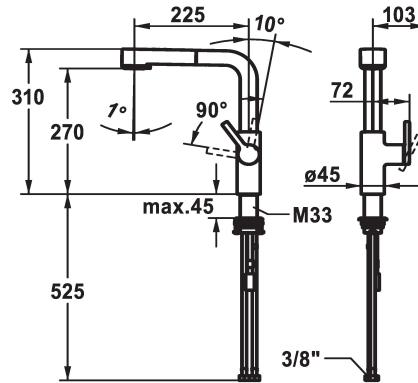

### KWC-Nr.

**125373**  
chromeline, A 225, flexible Anschlusschläuche

**125374**  
matt black, A 225, flexible Anschlusschläuche

**125375**  
brushed steel, A 225, flexible Anschlusschläuche

### Farbcode

chromeline

matt black

brushed steel

NEW

- \* Positionierung des Hebels nur rechts möglich
- Sicherheit für Kinder: Kaltwasser bei Hebelposition vorne
- \* Abstand Wand zu Mitte Tischbohrung min. 20 mm
- \* TouchProtect - Schutz vor Verbrennungen durch Zweischalenprinzip
- \* Eigensicher gegen Rückfließen
- \* Auszugbrause
- SprayClean - aktive Kalkbeseitigung und schnelle Siebreinigung
- bis 600 mm ausziehbar
- TripleClean - Umstellbar zwischen Normal-, Soft- und Powerstrahlmodus
- Schlauchoberfläche passend zu Armatureoberfläche
- QuickConnect - Einfaches Schlauchstecksystem

- \* Schlauchdurchführung, schwenkbar 150°
- \* EasyLock - einfache Auszugbrausenrückführung
- \* OptimalSpace - grosszügiger Wasch- / Arbeitsbereich
- \* KWC Steuerpatrone M 35 S
- mit Keramikscheibentechnik
- Auslaufmenge und Temperatur stufenlos einstellbar
- Temperaturbegrenzung
- \* Flexible Anschlusschläuche 3/8"
- \* QuickInstallation - Befestigung mit Gewindestutzen M33 x 1.5 mit Feststellschrauben
- \* Tischbohrung ø35 mm
- \* Separat bestellen (optional oder falls erforderlich):
- Schwenkbegrenzung 120°; Z.538.320

Standmontage

Armaturtyp

Hebelmischer

Bauform

L-Auslauf

Mass Höhe

310

Armaturengeräuschgruppe